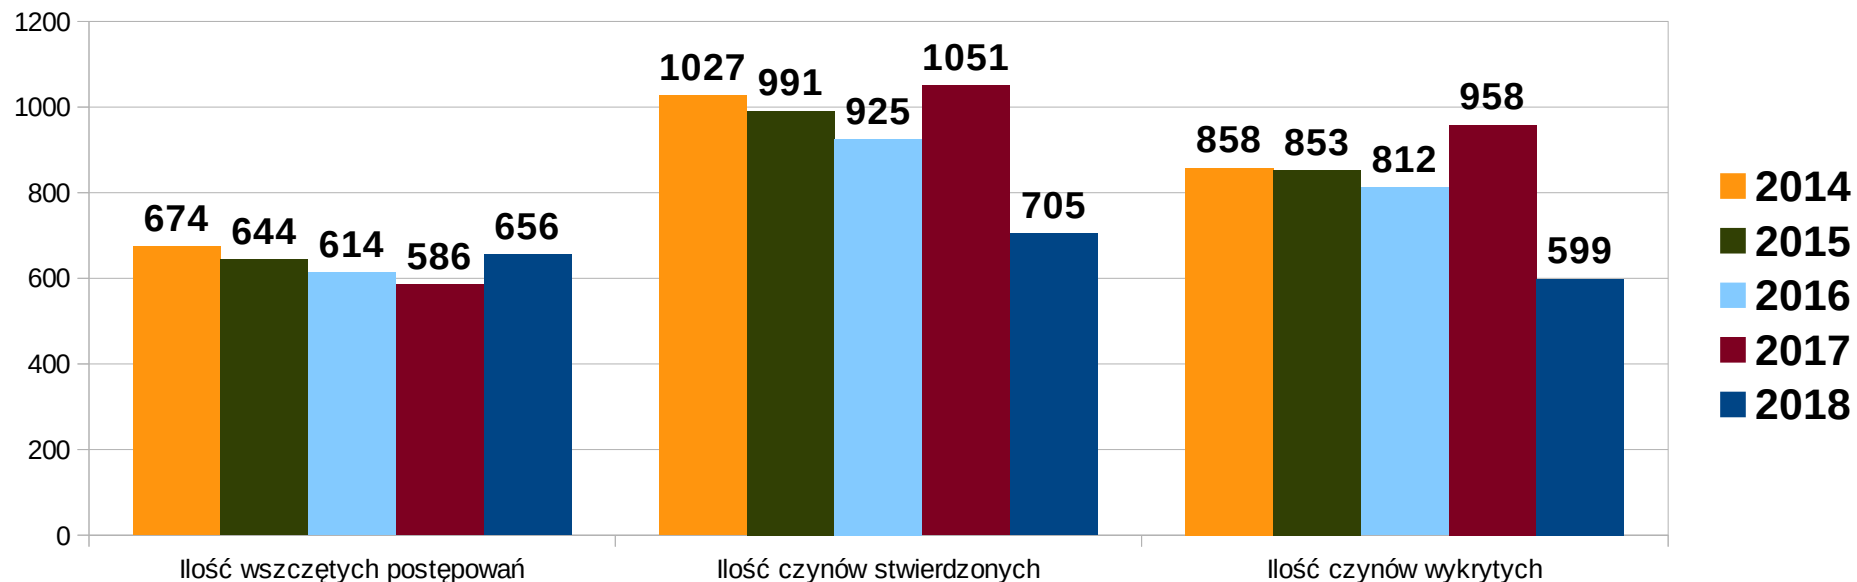

Przestępczość na terenie KPP Pleszew w latach 2014-2018 – dane ogólne

Wskaźnik wykrywalności w %