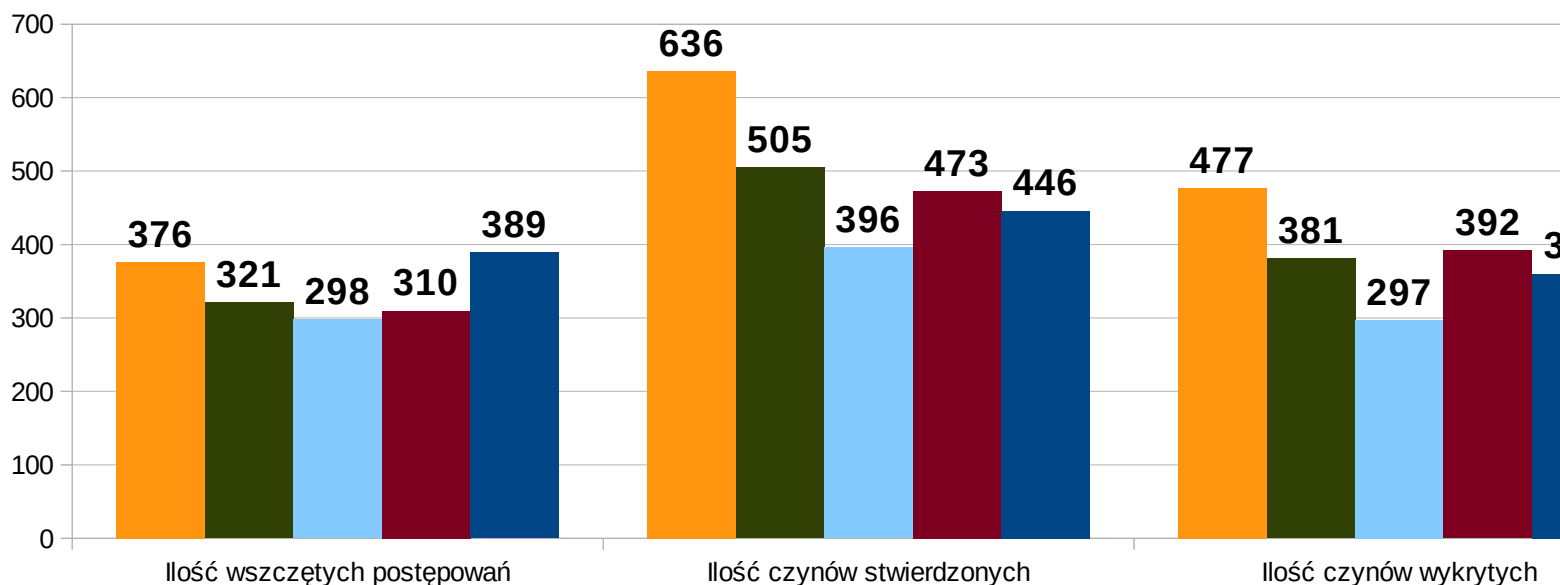

Przestępczość kryminalna na terenie KPP P w latach 2014-2018

Wskaźnik wykrywalności w %