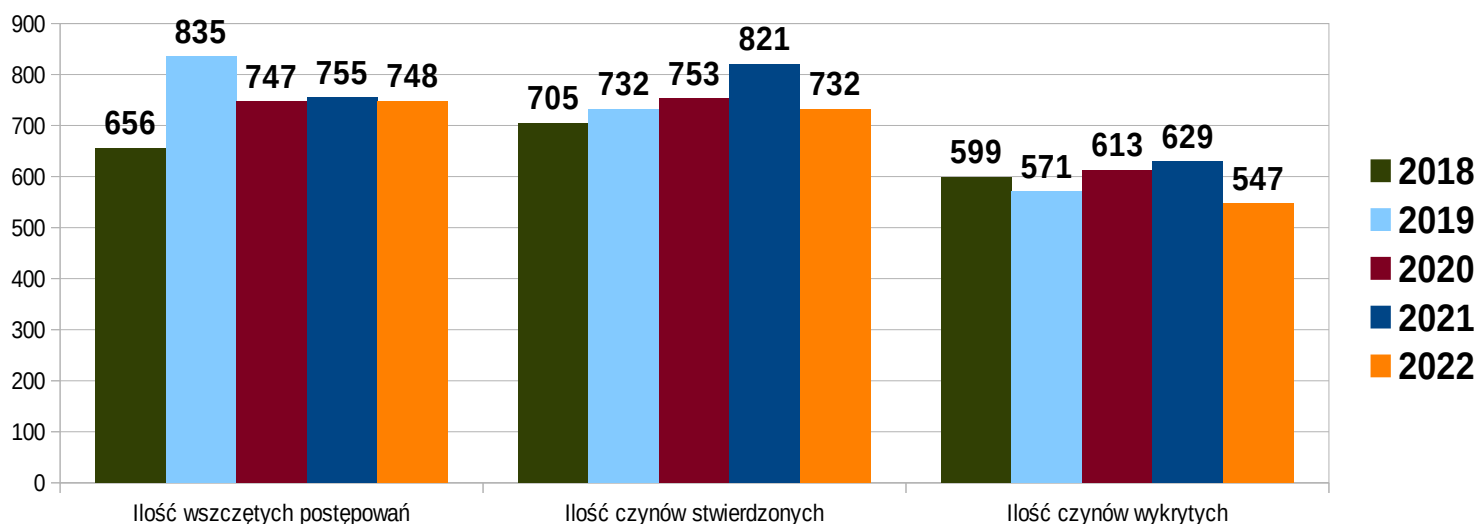

# Przestępczość na terenie KPP Pleszew w latach 2018-2022 – dane ogólne

## Wskaźnik wykrywalności w %