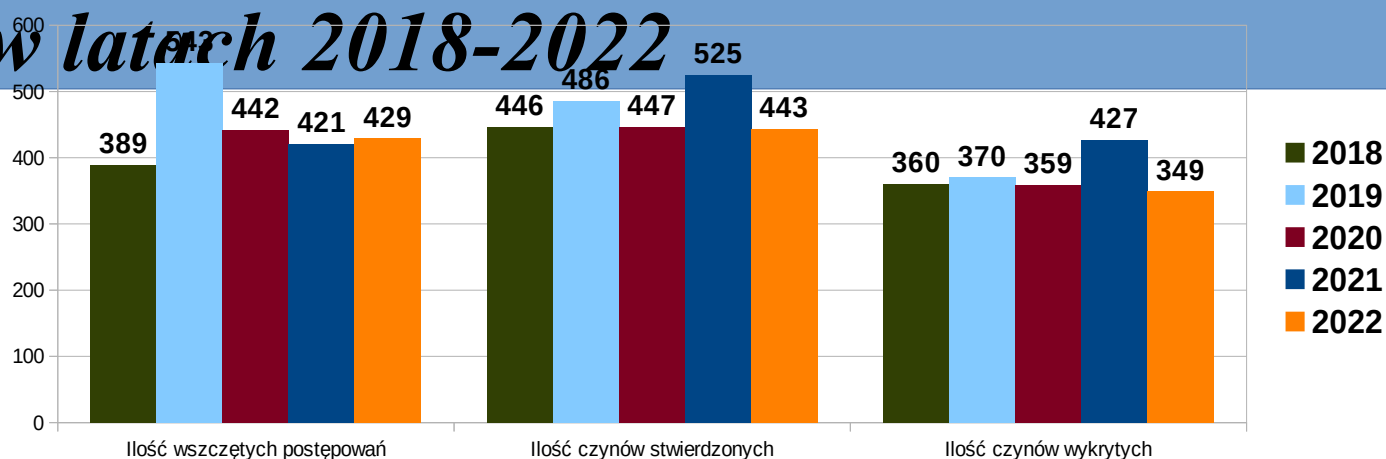

# Przestępczość kryminalna na terenie KPP Pleszew

## w latach 2018-2022