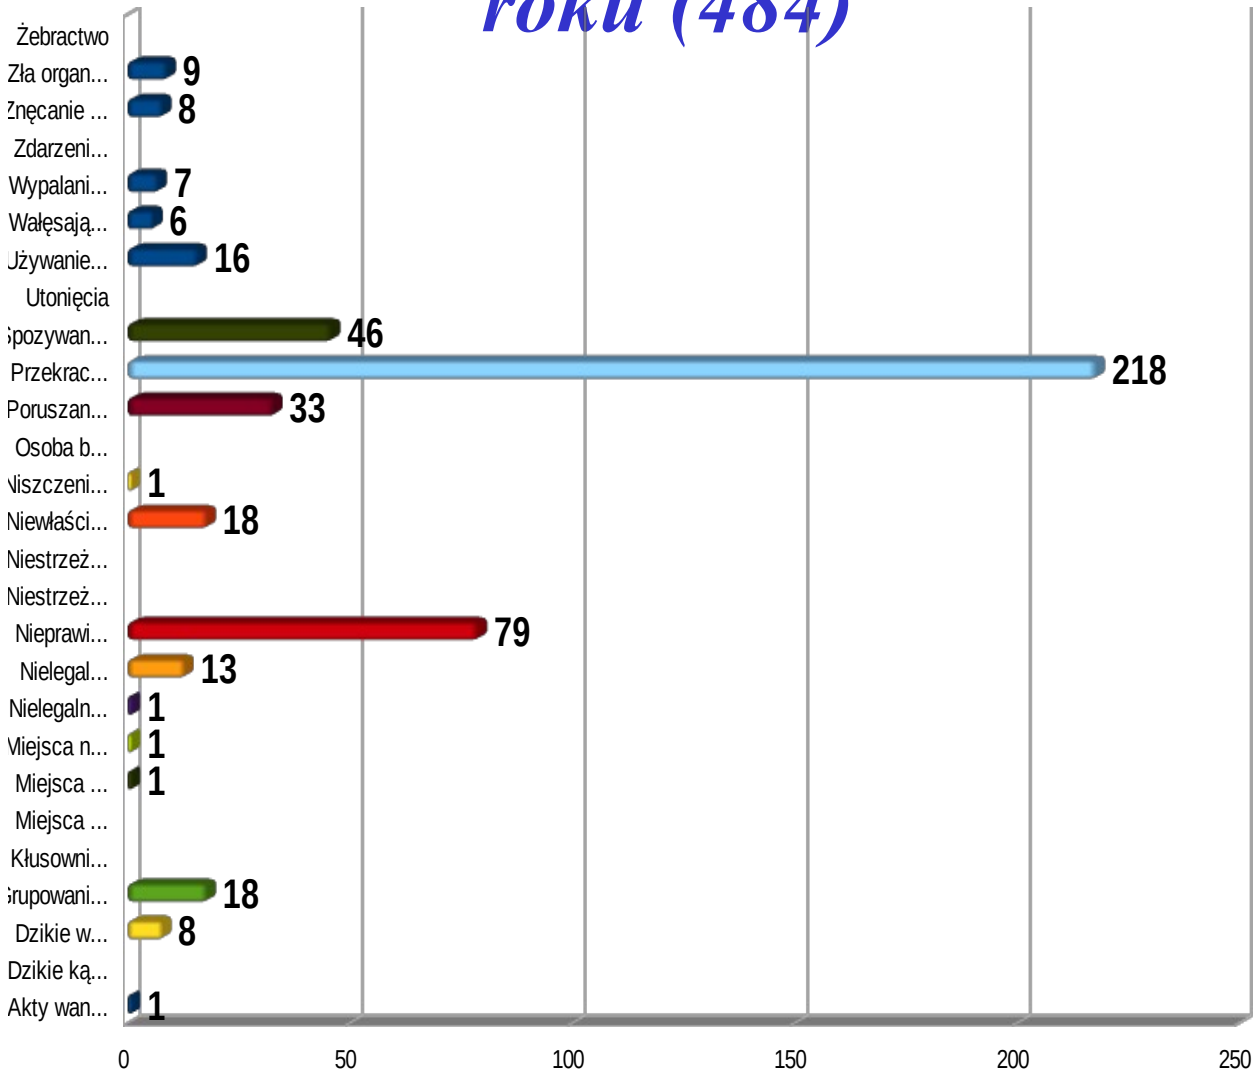

Krajowa Mapa Zagrożeń Bezpieczeństwa 01 stycznia – 31 grudnia 2022 roku (484)

■ Kolumna 1